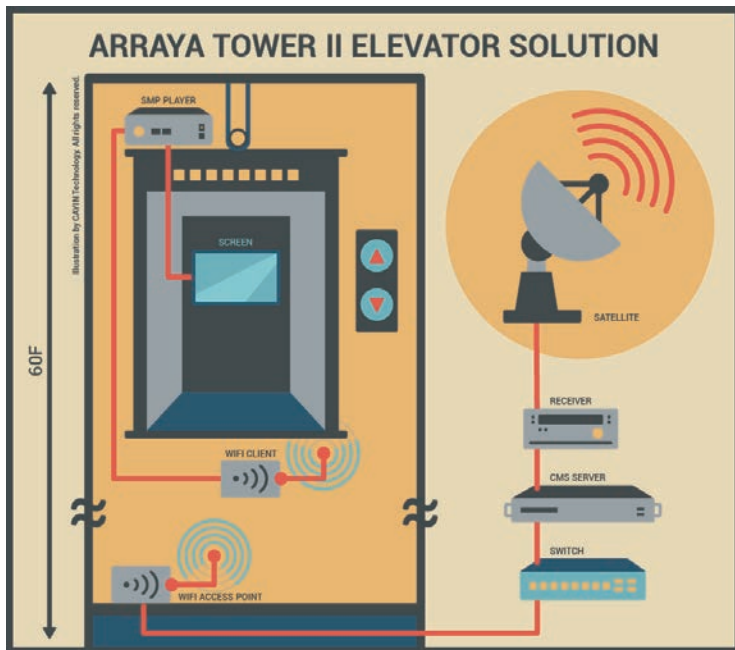

距離不是問題—摩天大樓電梯數位看板

案例簡介

- 地點：科威特
 行業：公司企業
 產品使用：
- SMP播放器 x 14
 - CMS伺服器 x 1

Arraya Tower II, 科威特

科威特第二高樓選用鎧應科技，安裝無線數位看板電梯解決方案

案例背景：

表面上看起來極簡而流暢的設計，背後往往需要投入龐大的心力與工程，而要在高達60層樓的摩天大樓中裝設數位看板更不是件簡單的差事；鎧應科技與當地伙伴合作，攜手為科威特第二高辦公大樓的俄拉雅塔（音譯：Arraya Tower），提供客製化的數位看板解決方案，以滿足這棟全球於2009年度完工第四高樓，完整的企業需求。

鎧應數位看板解決方案：

為了透過衛星電視提供企業租戶最即時的股票市場資訊，此次最大的挑戰，是必須在14座電梯中，分別裝設穩定的無線訊號傳輸，系統整合商將SMP數位看板播放器與Wi-Fi接收器配對，並利用CMS伺服器的分配功能，成功將訊號發送至每一台播放器。負責發送訊號的Wi-Fi發射器，則安裝在電梯機坑中，再經由網路分享器，與CMS伺服器保持連線。

Arraya Tower 電梯數位看板解決方案圖示

電梯數位看板解決方案透過無線傳遞衛星電視影音串流

為配合電梯內部裝潢所客製化的螢幕

衛星天線所提供的影音串流，由帶有影音輸入功能的CMS伺服器來分送給每一部電梯中的播放器；由於來自衛星天線的訊號，必須通過8層關卡，與60層樓（最遠可達229公尺），才能抵達為了符合電梯內部設計的客製高解析度螢幕，穩定的連線品質，是串流過程中的關鍵，而CMS伺服器不僅扮演了指令官這個重要的角色，更是傳遞訊息唯一且堅固而平穩的橋樑。

數位企業優勢：

至目前為止，俄拉雅塔的管理團隊對此方案所提供的穩定性感到非常滿意，由投資產業與不動產等金融產業所組成的租戶，也能夠隨時在搭乘電梯時得到股市相關的最新資訊，以及大樓的宣導訊息，為摩天大樓與電梯數位看板的彈性應用再添一筆。