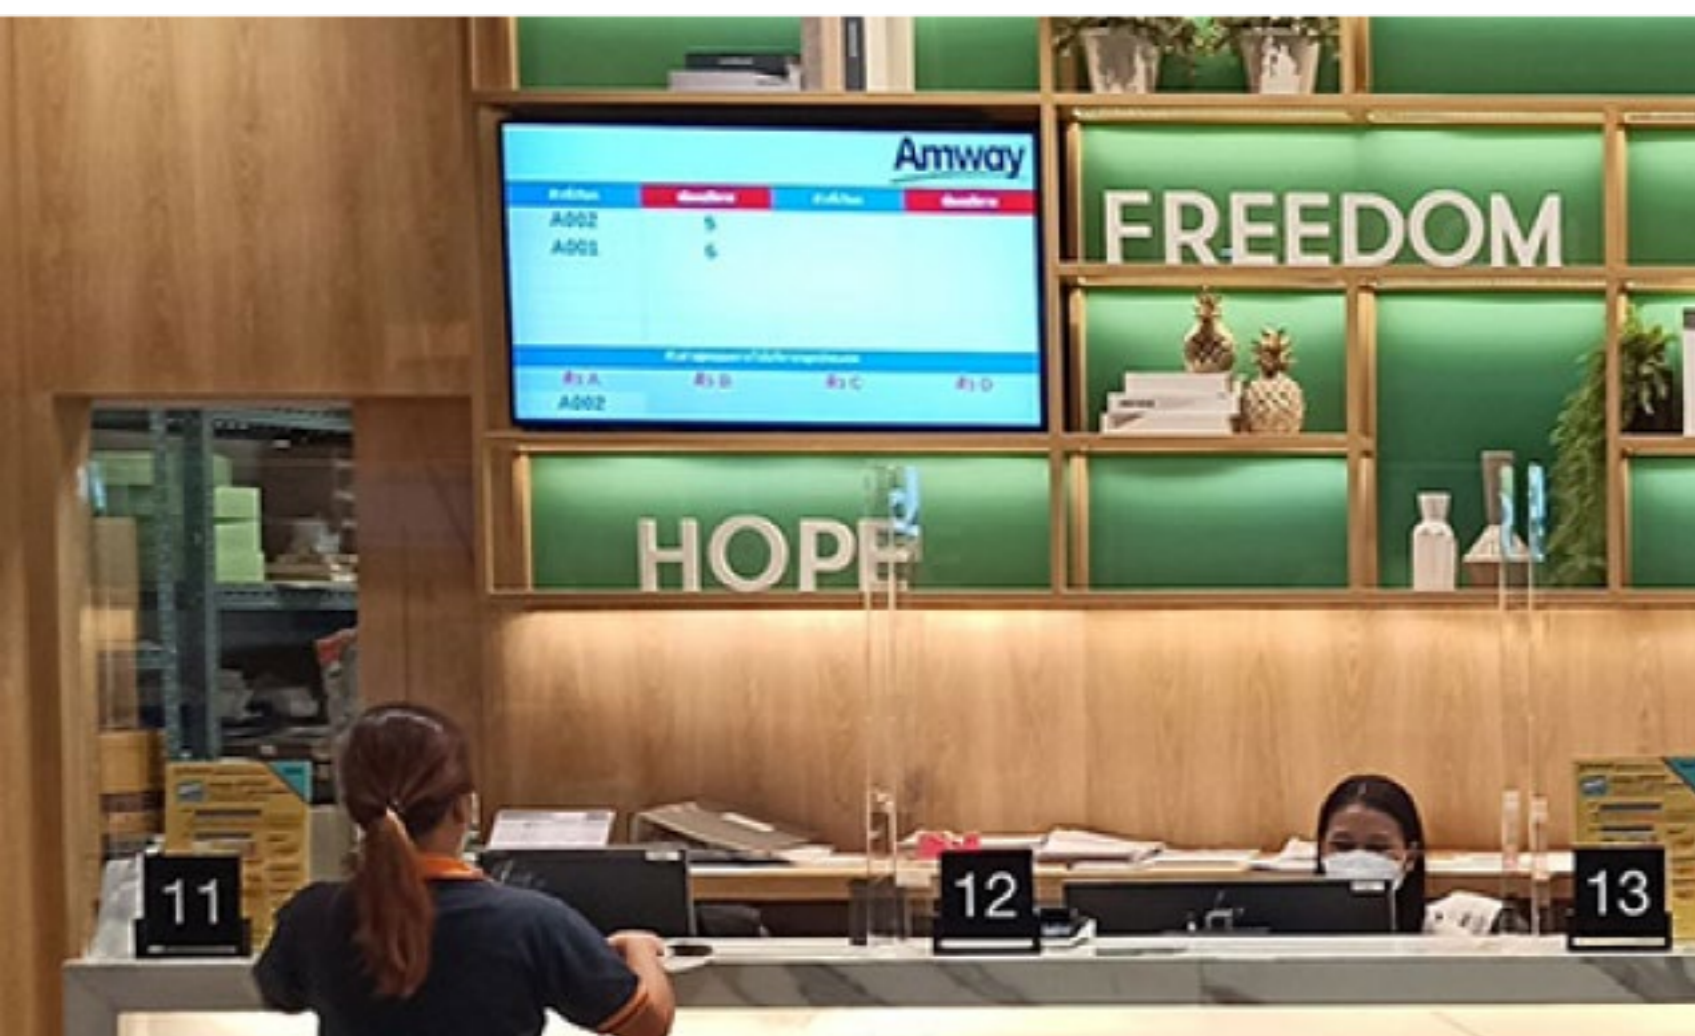

鎧應案例

鎧應科技在世界各地各行業
成功實施的數位看板解決方案
透過案例為您尋找下一個專案靈感，
同時了解更多我們的目標

1000+ 品牌

分佈全球

500+ 企業

持續採用

100+ 大專院校

遍佈全球

應用示範分享 與成功案例

CAVIN

鎧應里程碑

鎧應科技成立於**2004**年，
開發數位看板解決方案，
推出了SMP-PRO和SMP-
WEB播放器系列，並開拓了
歐洲市場。
全家便利商店專案使用了這
些解決方案。

發表 **SuperMonitor**，
SuperReporter和**xPost**
邁進**中東**和**東南亞市場**
產品偏佈 **澳洲**，**Big W** 與
Australian Broadcasting
Corporation 連鎖書店