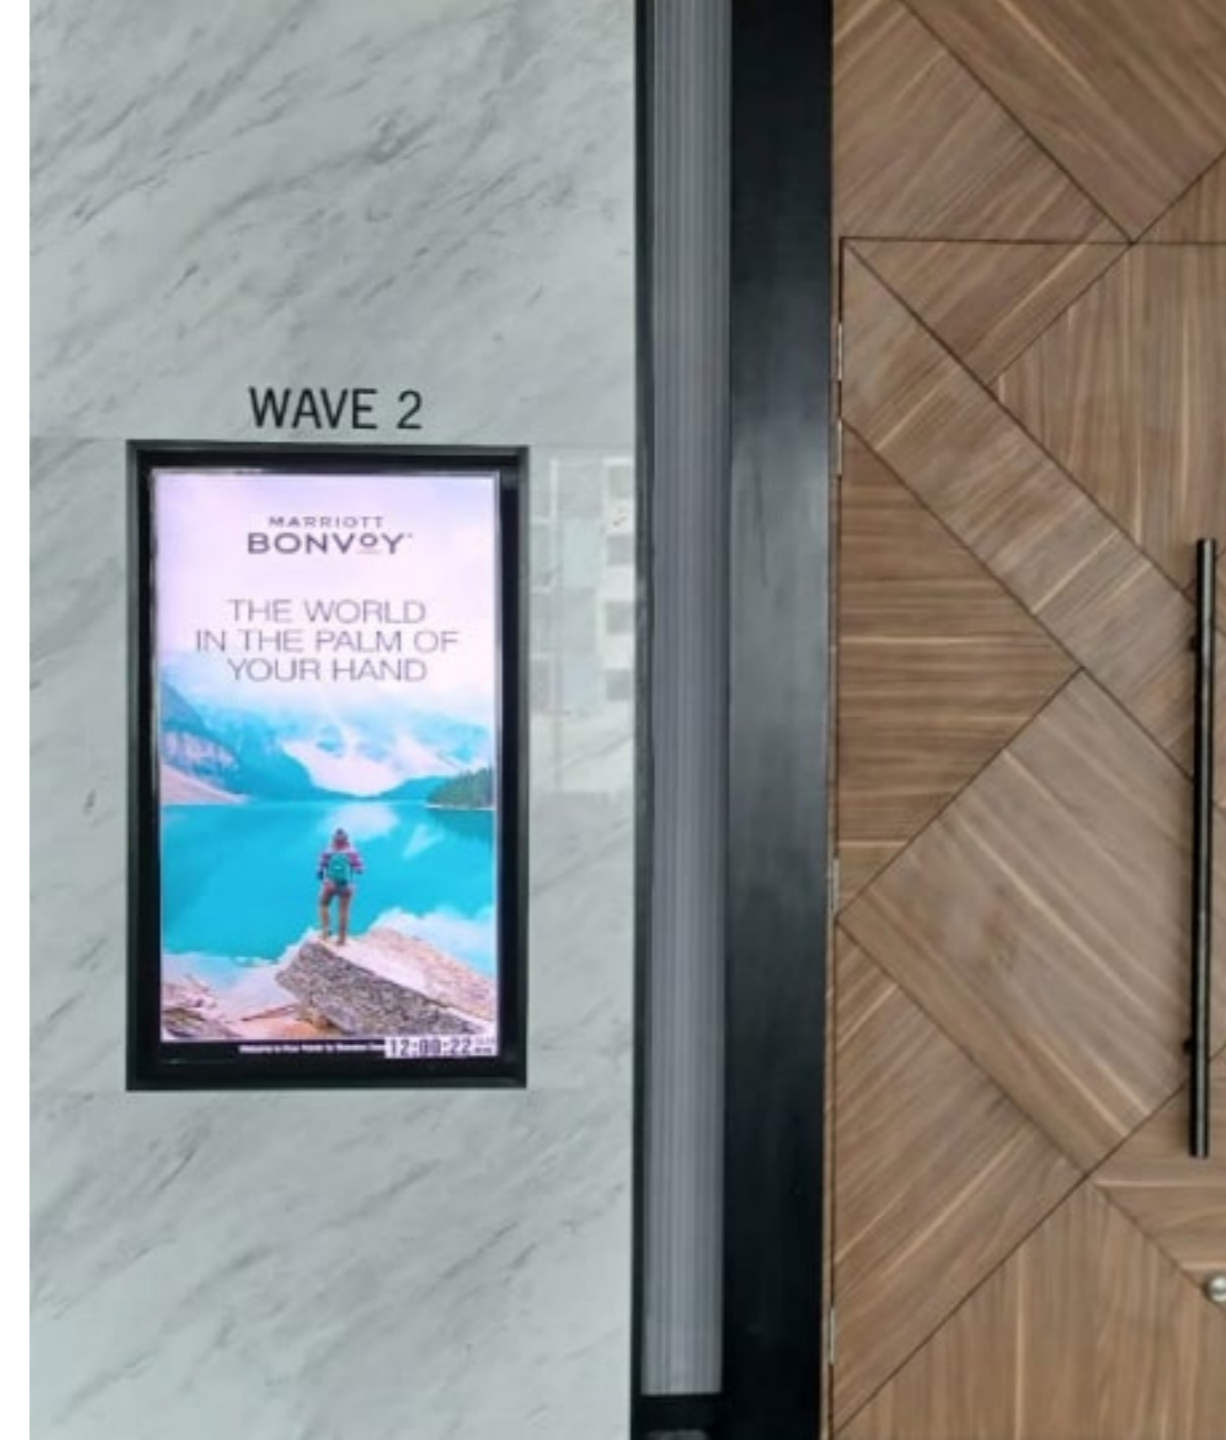

salestw@cayintech.com

(02) 2595 1005

鎧應科技 公司簡介

鎧應科技是數位看板領域中的領導者，
其自主開發的軟體解決方案在該領域中為領先創新者

CAYIN Technology

關於鎧應

鎧應科技是數位看板解決方案的先驅，
以創新和專業知識
在全球通訊領域領先已超過20年

鎧應價值