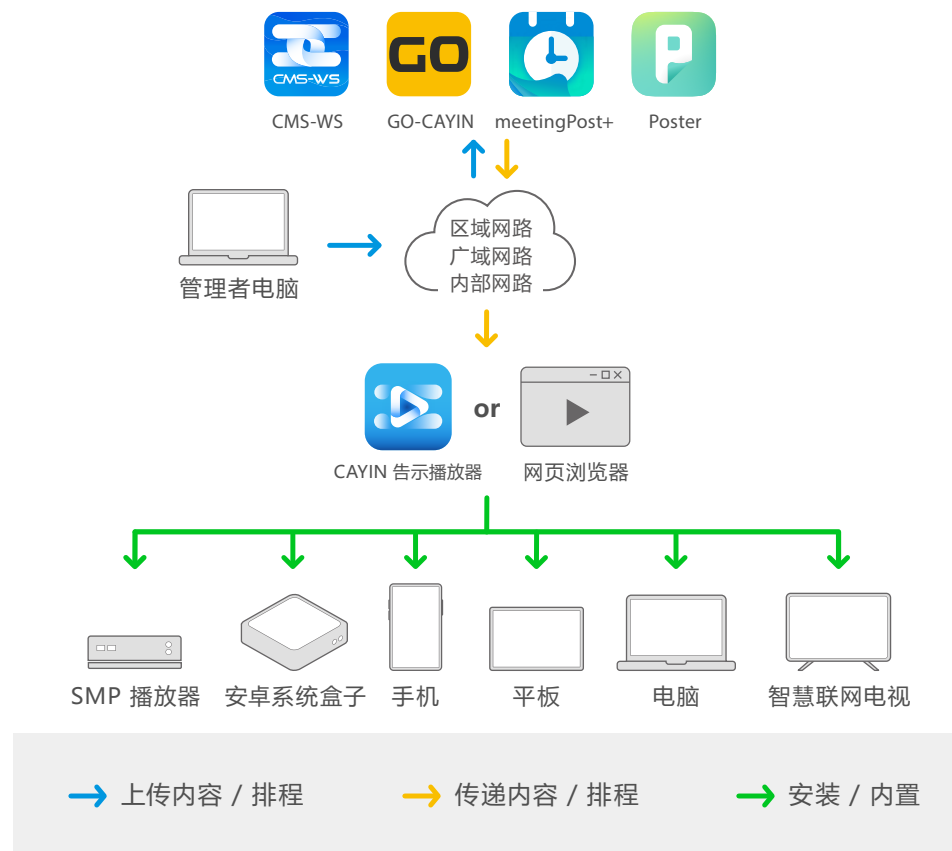

系统条件需求

安装CMS-WS之前，我们建议您检查您的硬件条件是否符合或超过系统执行的最低需求。

操作系统	· Ubuntu 64 bits 22.04 LTS + CMS-WS
CPU	· 第8代Intel® i3处理器或更佳的产品规格
GPU	· Intel芯片（支持Intel®高速影像同步转文件技术）
内存	· 4 GB RAM
硬盘 (HDD或SSD)	· 120 GB的可用磁盘空间
安装媒体	· USB随身碟或DVD播放器
网络	· 需为高速的网络联机

* Ubuntu是以自由软体建构而成的Linux作业系统，所有发行版本都可以免费获取。如需相关资讯，请联络我们的业务团队。

免费试用CMS-WS

CMS-WS的试用版提供您90天免费试用与正式版相同的完整功能，但试用期间将只能联机至一台播放器。当您试用完毕并希望开始使用正式服务管理所有的播放器时（根据您购买的软件授权，至多为1000台），您可以购买软件授权，直接于软件中注册启用，不需要重新安装CMS-WS。

系统架构

CAYIN 铠应科技股份有限公司

104027台北市中山区中山北路三段57号3楼 电话: +886-2-2595 1005 传真: +886-2-2595 1050

sales@cayintech.com <https://www.cayintech.com>

CAYIN Technology CAYIN Technology CAYIN Technology @CayintechPress

DSWS10/EN/220221